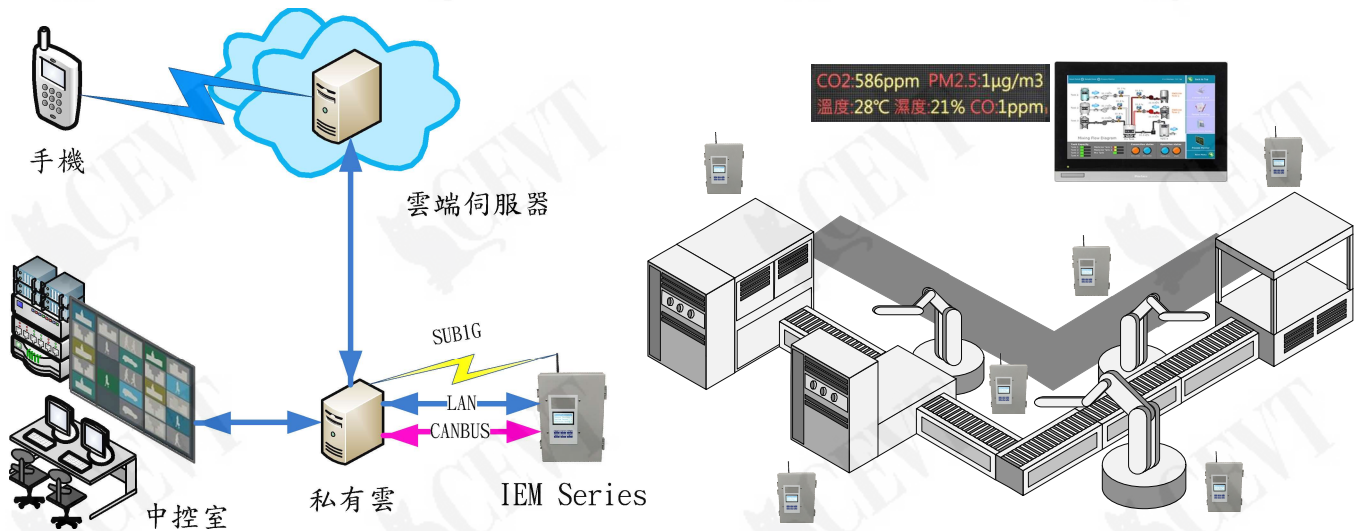

# IEM Series IoT Environment Manager

## 工業 4.0 整合監控系統 應用介紹